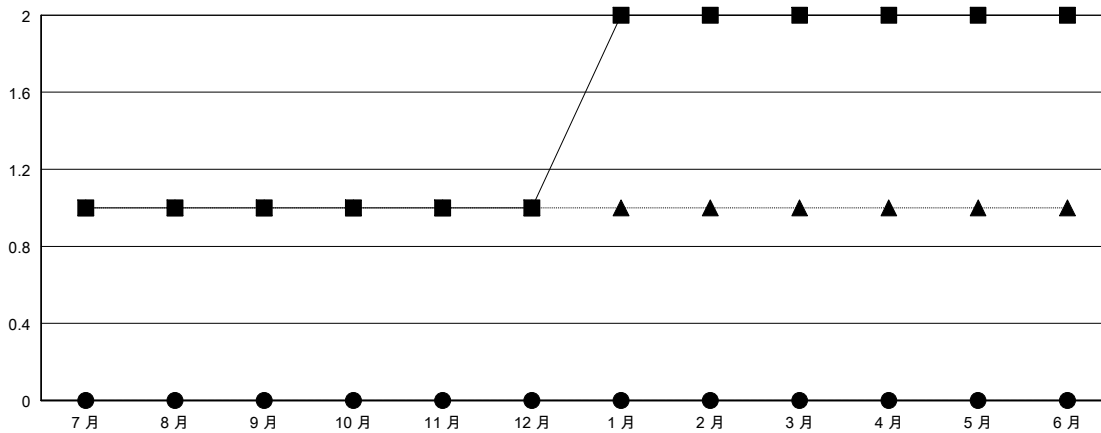

MONTHLY MEMBERSHIP PROGRESS REPORT

District 300D1

Results as of: 07/31/2018

GMT: PEI-JEN CHEN

地點 REP OF CHINA

GMT憲章區

分會			
成果 2018-2019			
季	新分會目標	新會	會員流失的分會
7月/8月/9月	1	0	0
10月/11月/12月	0	0	0
1月/2月/3月	1	0	0
4月/5月/6月	0	0	0

位會員@每位須繳			
成果 2018-2019			
季	會員淨增長目標	實際會員增長數	實際退會會員 (包括轉會)
7月/8月/9月	170	226	37
10月/11月/12月	35	0	0
1月/2月/3月	35	0	0
4月/5月/6月	-40	0	0

目標與實際新會累積

目標和實際會員累積

已取消的分會: 0	53 CLUBS OF 87 增添1位或以上的新會員	性別分佈 男 2,407 (76.24%) 女 750 (23.76%) 年度女性會員百分比目標: 25%
放棄的會員	點擊這裡取得累計會員數據	總計家庭單位會員數 24
過世 0		支付減半會費的家庭會員 12
分會已取消 0		
其他 37		
總計 37		