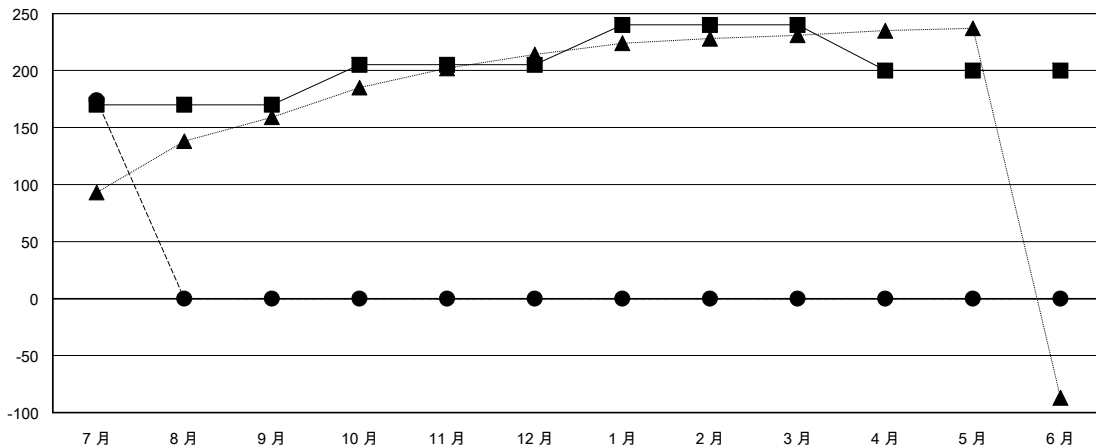

MONTHLY MEMBERSHIP PROGRESS REPORT

District 300D1

Results as of: 07/31/2018

GMT: PEI-JEN CHEN

地點 REP OF CHINA

GMT憲章區

分會			
成果 2018-2019			
季	新分會目標	新會	會員流失的分會
7月/8月/9月	1	0	0
10月/11月/12月	0	0	0
1月/2月/3月	1	0	0
4月/5月/6月	0	0	0

位會員@每位須繳			
成果 2018-2019			
季	會員淨增長目標	實際會員增長數	實際退會會員 (包括轉會)
7月/8月/9月	170	226	37
10月/11月/12月	35	0	0
1月/2月/3月	35	0	0
4月/5月/6月	-40	0	0

目標與實際新會累積

目標和實際會員累積

已取消的分會: 0	53 CLUBS OF 87 增添1位或以上的新會員	性別分佈 男 2,407 (76.24%) 女 750 (23.76%) 年度女性會員百分比目標: 25%
放棄的會員	點擊這裡取得累計會員數據	總計家庭單位會員數 24
過世 0		支付減半會費的家庭會員 12
分會已取消 0		
其他 37		
總計 37		